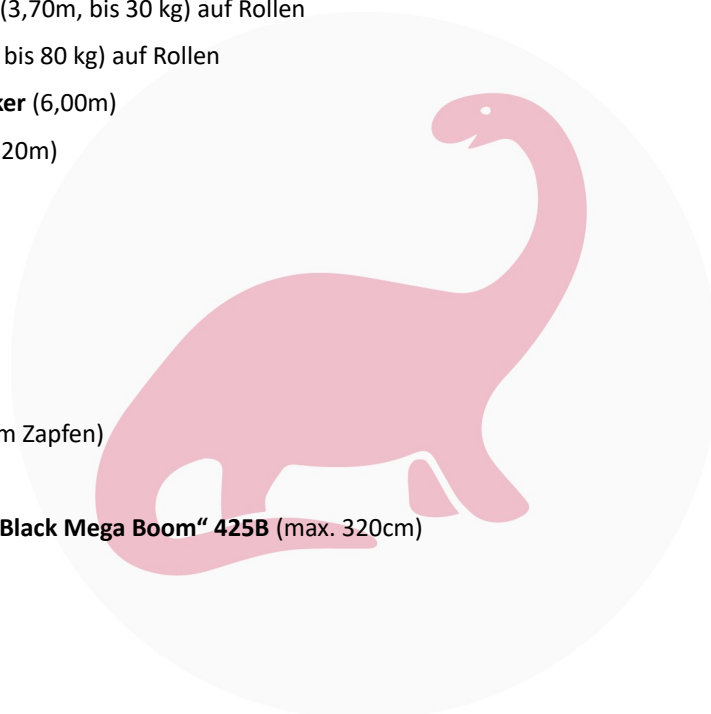

LICHTZUBEHÖR

Lichtstative / Rigging

Lichtstativ Alu	2,00 €
Lichtstativ Stahl	3,50 €
Lichtstativ Stahl auf Rollen	6,00 €
Stativ-Verlängerung Stahl 2m	2,00 €
Combo Stand	4,00 €
Combo Stand auf Rollen	6,00 €
Onko Bonko Set 3tlg.	3,00 €
Wind-up (Kurbelstativ) (3,70m, bis 30kg)	6,00 €
Wind-up (Kurbelstativ) (3,70m, bis 30 kg) auf Rollen	8,00 €
Super Wind-up (3,70m, bis 80 kg) auf Rollen	8,00 €
Hi Hi Roller / Hi Hi Walker (6,00m)	7,00 €
Baby Easy Lift 1-fach (2,20m)	11,00 €
Easy Lift 4-fach (6,00m)	22,00 €
Lowboy	3,00 €
Lowboy auf Rollen	5,00 €
C-Stand (20"/30"/40")	2,50 €
Boom Arm junior (16mm Zapfen)	3,00 €
Boom Arm (28mm)	4,00 €
Boom Arm Manfrotto „Black Mega Boom“ 425B (max. 320cm)	18,00 €
Polecat (XS / S / M / L)	3,00 €
Traverse 4 Punkt 1,00m	5,50 €
Traverse 4 Punkt 2,00m	11,00 €
Traverse 3 Punkt 0,80m	4,00 €
Traverse 3 Punkt 1,50m	6,50 €
Traverse 3 Punkt 2,00m	4,00 €
Traverse 3 Punkt 3,00m	13,50 €
Wallbreaker Set Panther (1,40 – 6,00m)	55,00 €
Wallbreaker Set Filou (1,40 – 6,00m)	40,00 €
Wallbreaker Filou (eine Teleskopstange 1,40m – 6,00m nach Wahl + Schelle + 2x Wandspanner)	18,00 €